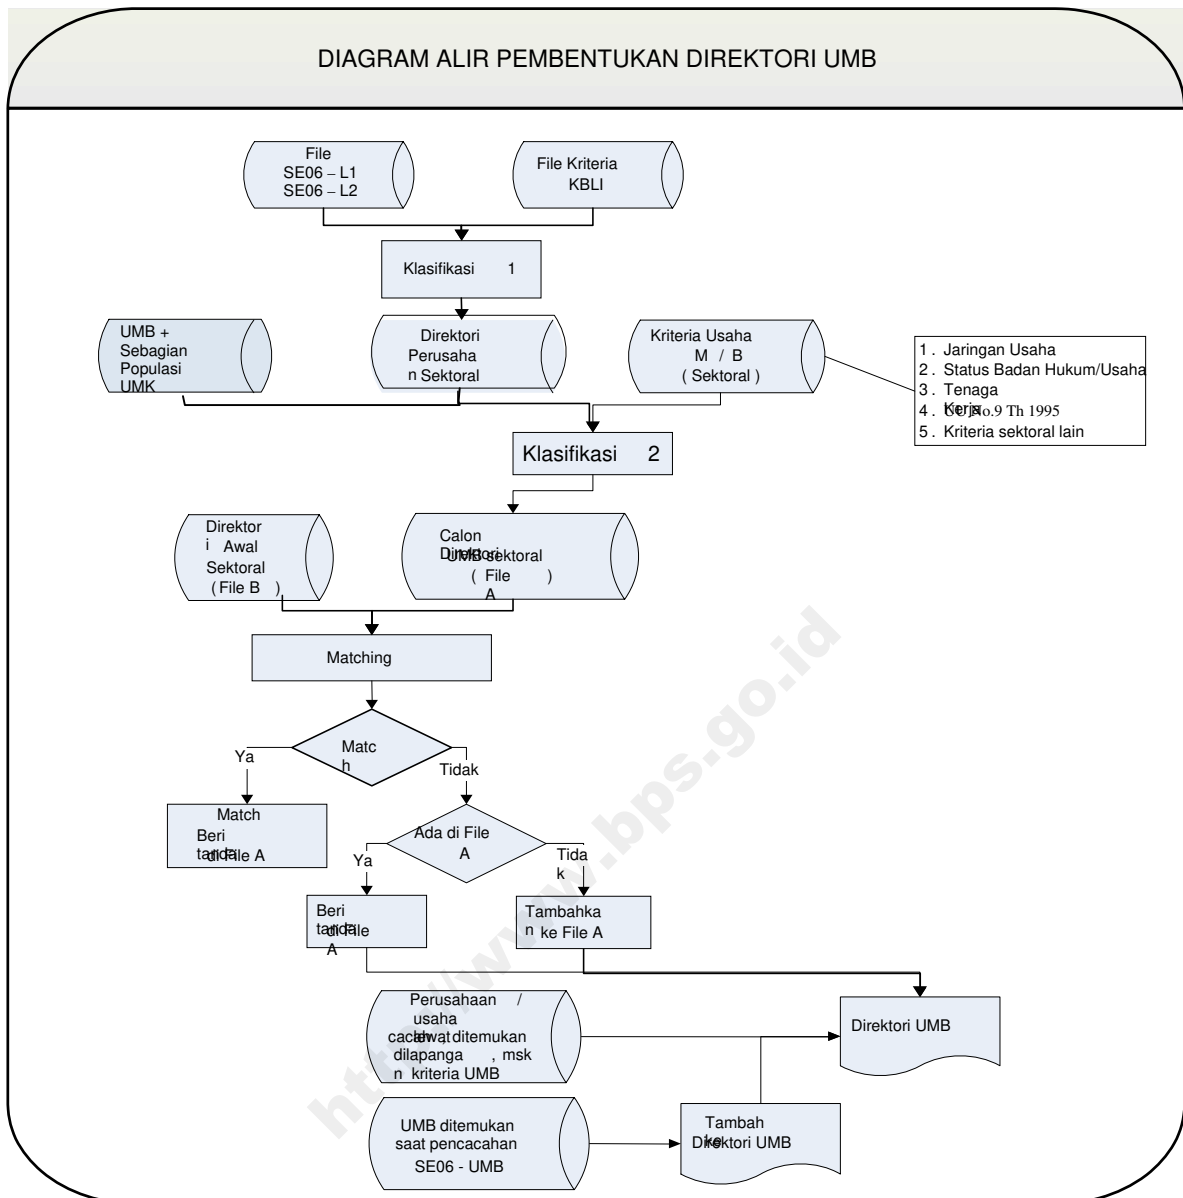

Gambar 1. Diagram Alir Pembentukan Dorektori UMB

E. Susunan Direktori

Penyajian Direktori Jasa Pendidikan Menengah diatur berurutan menurut kabupaten/kotamadya, KBLI (Klasifikasi Baku Lapangan Usaha Indonesia), dan nama sekolahan. Ini berarti setiap kabupaten/kotamadya selalu dimulai oleh perusahaan dengan KBLI terkecil dan urutan nama sekolahan (menurut abjad). Dengan sajian ini diharapkan dapat membantu masyarakat umum, pengusaha, dan pemerintah utamanya yang berkaitan dengan jumlah, nama, dan alamat sekolahan baik nasional maupun regional. Untuk memudahkan membaca direktori ini maka perlu dipahami pengertian KBLI berikut ini :