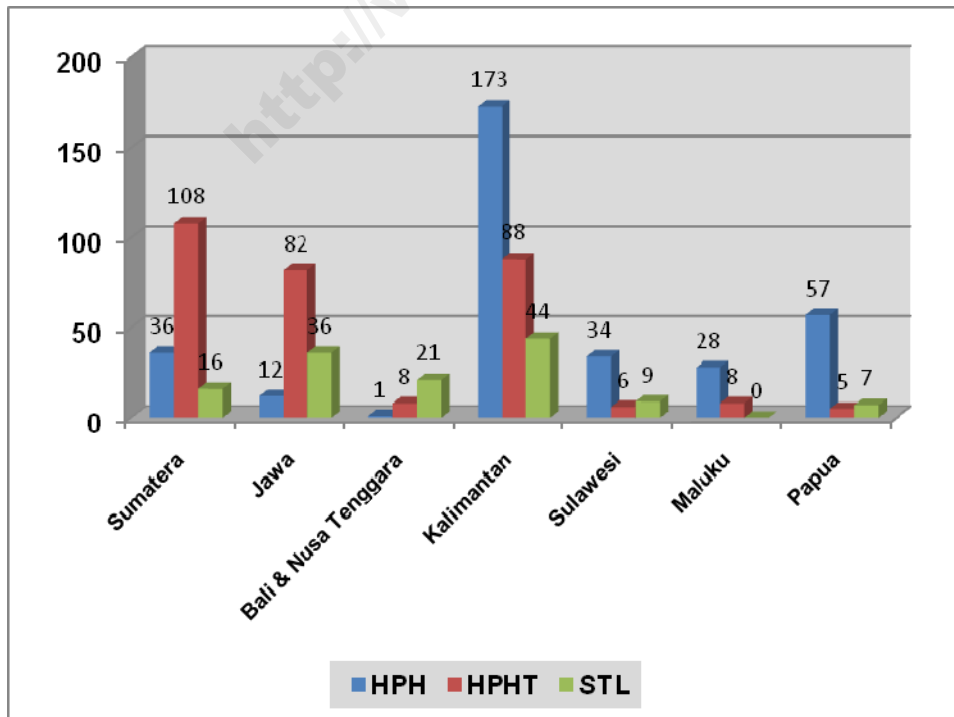

Tabel 2.
Jumlah Perusahaan HPH , HPHT dan STL Menurut Pulau Tahun 2012

	Pulau	Jumlah Perusahaan Kehutanan		
		HPH	HPHT	STL
	(1)	(2)	(3)	(4)
1	Sumatera	36	108	16
2	Jawa	12	82	36
3	Bali dan Nusa Tenggara	1	8	21
	Kawasan Barat Indonesia	49	198	73
4	Kalimantan	173	88	44
5	Sulawesi	34	6	9
6	Maluku	28	8	0
7	Papua	57	5	7
	Kawasan Timur Indonesia	292	107	60
	Indonesia	341	305	133

Gambar 2.
Banyaknya Perusahaan Kehutanan Menurut Pulau Tahun 2012