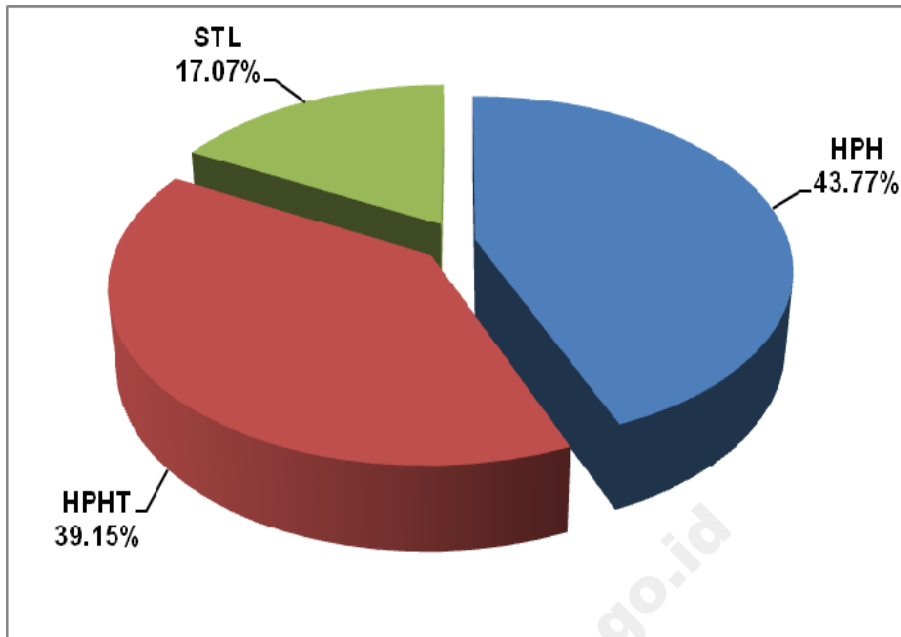

Gambar 1.
Persentase Perusahaan Kehutanan di Indonesia Tahun 2012

Dari Hasil *matching* direktori perusahaan kehutanan antara Kementerian Kehutanan dan BPS serta hasil pengecekan lapangan, maka pada tahun 2012 di Indonesia terdapat 779 perusahaan kehutanan. Dari 779 perusahaan kehutanan tersebut terdiri dari 341 perusahaan HPH (43,77 persen), 305 Perusahaan HPHT (39,15 persen) dan 133 Perusahaan STL (17,07 persen). Dari 341 perusahaan HPH yang ada, sebagian besar diantaranya berada di Kawasan Timur Indonesia yaitu sebanyak 292 perusahaan (85,63 persen). Sedangkan untuk 305 perusahaan HPHT yang ada sebanyak 198 perusahaan (64,92 persen) berada di Kawasan Barat Indonesia, dan untuk 133 perusahaan STL sebagian besar juga berada di Kawasan Barat Indonesia yaitu 73 Perusahaan (54,89 persen). Untuk penyebaran perusahaan kehutanan menurut pulau, maka perusahaan HPH terbanyak terdapat di pulau Kalimantan yaitu 173 perusahaan (50,73 persen), sedangkan Perusahaan HPHT terbanyak terdapat di pulau Sumatera yaitu 108 perusahaan (35,41 persen), dan Perusahaan STL yang terbanyak terdapat di pulau Kalimantan yaitu 44 perusahaan (33,08 persen).