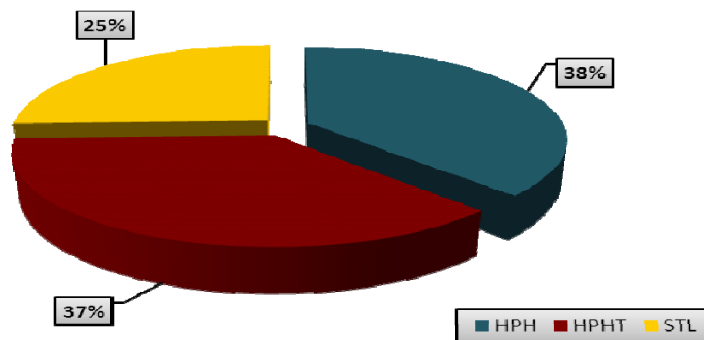

Tabel 1.
Jumlah Perusahaan Kehutanan Tahun 2013

BPS. Perusahaan yang tidak cocok (*match*) ditetapkan dua perlakuan yaitu :

1. Perusahaan yang ada di daftar Kementerian Kehutanan tapi tidak ada di direktori BPS, maka perusahaan tersebut dimasukkan ke dalam target direktori BPS dengan syarat kondisi perusahaan tersebut aktif.
2. Perusahaan yang ada pada direktori BPS tetapi tidak ada dalam daftar perusahaan pada Kementerian Kehutanan, maka dilihat apakah dokumen perusahaan tersebut pada tahun sebelumnya masuk dan kondisi perusahaan aktif atau tidak aktif. Jika perusahaan tersebut aktif maka dimasukkan sebagai target dalam direktori,

E. Pengecekan Lapangan

Pengecekan lapangan dilakukan untuk mengetahui apakah perusahaan kehutanan yang ada pada direktori BPS masih aktif dilapangan. Pengecekan dilakukan berdasarkan direktori BPS yang telah dicocokkan dengan daftar perusahaan kehutanan yang ada pada Kementerian Kehutanan. Pengecekan juga dilakukan terhadap direktori yang ada pada Dinas Kehutanan Provinsi/Kabupaten. Jika ditemukan perusahaan yang baru/berbeda/tidak sama dengan direktori BPS tetapi mempunyai SK/ijin usaha, maka perusahaan tersebut dimasukkan sebagai target perusahaan kehutanan tahun berikutnya.

Gambar 1.
Persentase Perusahaan Kehutanan di Indonesia Tahun 2013