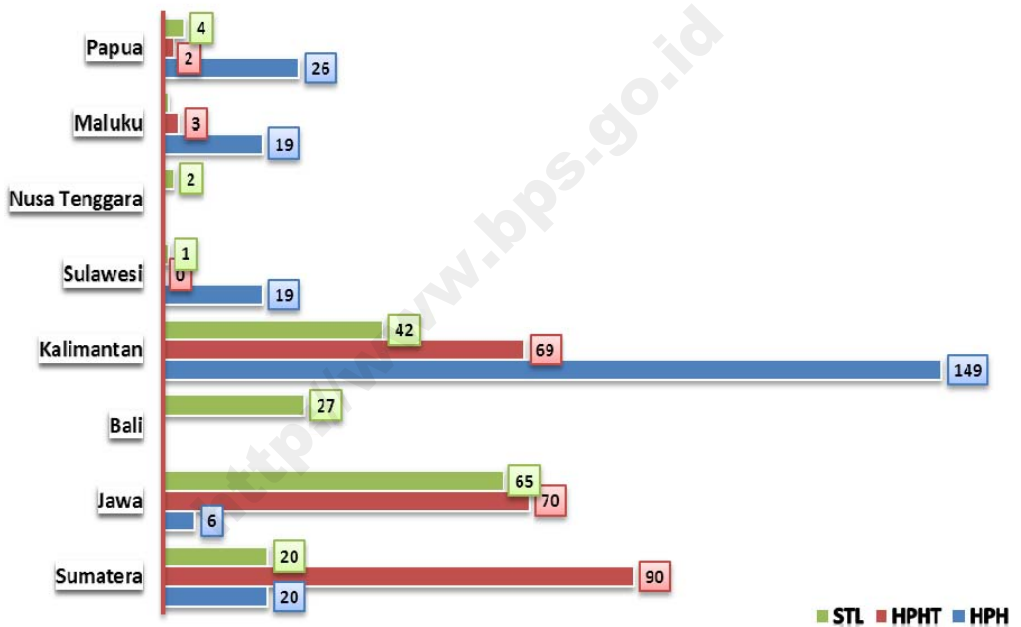

Perusahaan (95,1 persen). Untuk penyebaran perusahaan kehutanan menurut pulau, maka perusahaan HPH terbanyak terdapat di pulau Kalimantan yaitu 149 perusahaan (50,73 persen), sedangkan Perusahaan HPHT terbanyak terdapat di pulau Sumatera yaitu 90 perusahaan (38,5 persen), dan Perusahaan STL yang terbanyak terdapat di pulau Jawa yaitu 65 perusahaan (40,1 persen).

Gambar 2.
Banyaknya Perusahaan Kehutanan Menurut Pulau Tahun 2013