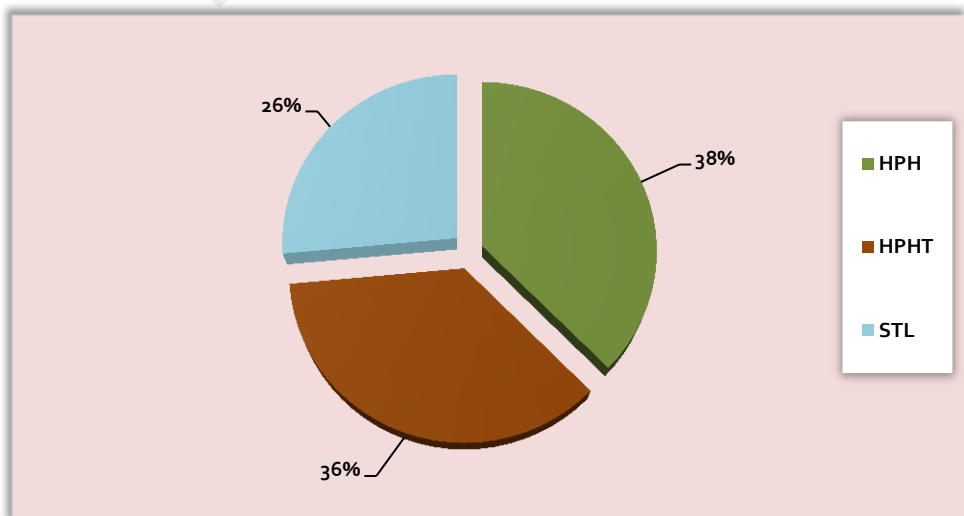

Tabel 1.
Jumlah Perusahaan Kehutanan Tahun 2014

1. Perusahaan yang ada di daftar Kementerian Kehutanan tapi tidak ada di direktori BPS, maka perusahaan tersebut dimasukan ke dalam target direktori BPS dengan syarat kondisi perusahaan tersebut aktif.

2. Perusahaan yang ada pada direktori BPS tetapi tidak ada dalam daftar perusahaan pada Kementerian Kehutanan, maka dilihat apakah dokumen perusahaan tersebut pada tahun sebelumnya masuk dan kondisi perusahaan aktif atau tidak aktif. Jika perusahaan tersebut aktif maka dimasukan sebagai target dalam direktori.

E. PENGECEKAN LAPANGAN

Pengecekan lapangan dilakukan untuk mengetahui apakah perusahaan kehutanan yang ada pada direktori BPS masih aktif dilapangan. Pengecekan dilakukan berdasarkan direktori BPS yang telah dicocokkan dengan daftar perusahaan kehutanan yang ada pada Kementerian Kehutanan. Pengecekan juga dilakukan terhadap direktori yang ada pada Dinas Kehutanan Provinsi/Kabupaten. Jika ditemukan perusahaan yang baru/berbeda/tidak sama dengan direktori BPS tetapi mempunyai SK/ijin usaha, maka perusahaan tersebut dimasukkan sebagai target perusahaan kehutanan tahun berikutnya.

Gambar 1.
Persentase Perusahaan Kehutanan di Indonesia Tahun 2014