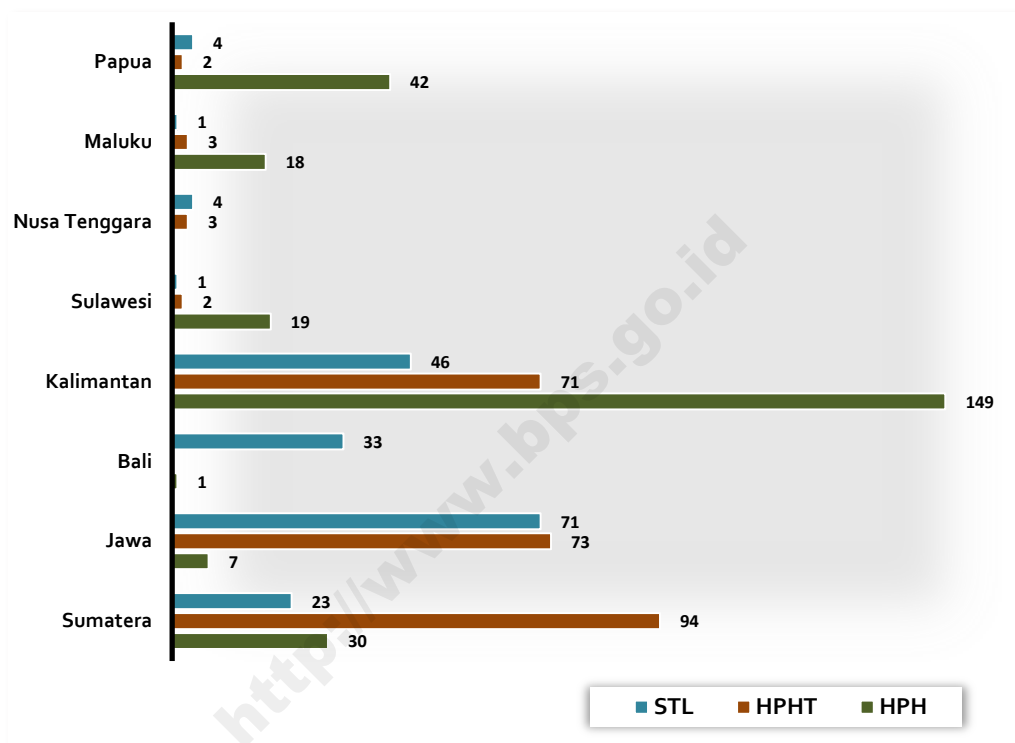

Dari Hasil *matching* direktori perusahaan kehutanan antara Kementerian Kehutanan dan BPS serta hasil pengecekan lapangan, maka pada tahun 2014 di Indonesia terdapat 697 perusahaan kehutanan. Dari 697 perusahaan kehutanan tersebut terdiri dari 266 perusahaan HPH (38 persen), 248 Perusahaan HPHT (36 persen) dan 183 Perusahaan STL (26 persen). Dari 266 perusahaan HPH yang ada, sebagian besar diantaranya berada di Kawasan Barat Indonesia yaitu sebanyak 187 perusahaan (70,3 persen).

Tabel 2.
Jumlah Perusahaan HPH , HPHT dan STL Menurut Pulau Tahun 2014

	Pulau	HPH	HPHT	STL
	(1)	(2)	(3)	(4)
	Kawasan Barat	187	238	173
1	Sumatera	30	94	23
2	Jawa	7	73	71
3	Bali	1	-	33
4	Kalimantan	149	71	46
	Kawasan Timur	79	10	10
1	Sulawesi	19	2	1
2	Nusa Tenggara	-	3	4
3	Maluku	18	3	1
4	Papua	42	2	4
	Indonesia	266	248	183

Sedangkan untuk 248 perusahaan HPHT yang ada sebanyak 238 perusahaan (96 persen) berada di Kawasan Barat Indonesia, dan untuk 183 perusahaan STL sebagian besar juga berada di Kawasan Barat Indonesia yaitu 173 Perusahaan (94,5 persen). Untuk penyebaran perusahaan kehutanan menurut pulau, maka perusahaan HPH terbanyak terdapat di Pulau Kalimantan yaitu 149 perusahaan (56 persen), sedangkan perusahaan HPHT terbanyak terdapat di Pulau Sumatera

yaitu 94 perusahaan (37,9 persen), dan Perusahaan STL yang terbanyak terdapat di pulau Jawa yaitu 71 perusahaan (38,8 persen).

Gambar 2.
Banyaknya Perusahaan Kehutanan Menurut PulauTahun 2013