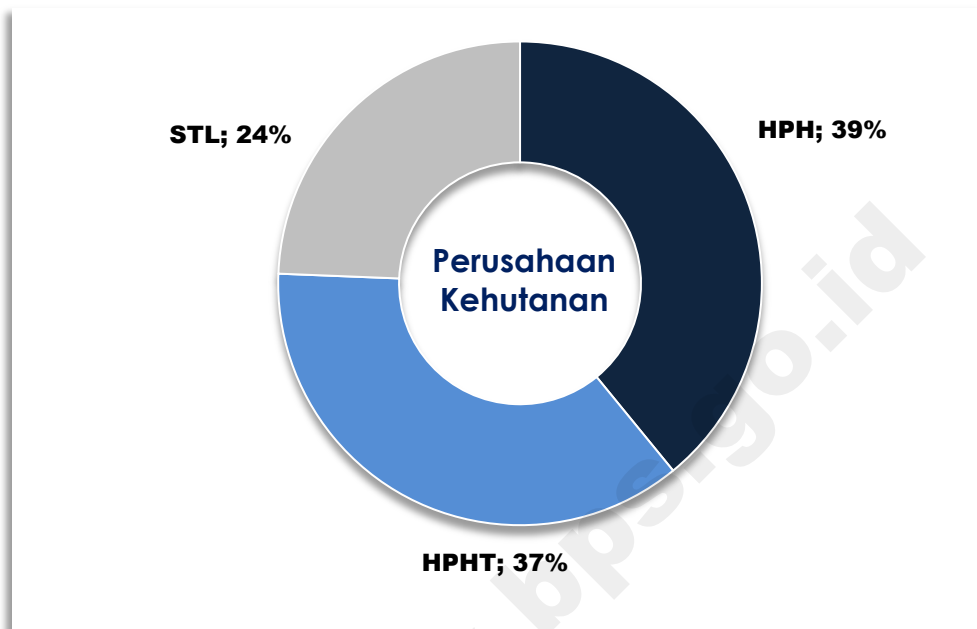

Gambar 1.
Persentase Perusahaan Kehutanan di Indonesia, 2015

Berdasarkan hasil *matching* antara Direktori Perusahaan Kehutanan dari Kementerian Kehutanan dengan hasil pengolahan Direktori Perusahaan Pertanian Badan Pusat Statistik serta hasil pengecekan lapangan, maka pada 2015 di Indonesia terdapat 706 perusahaan kehutanan yang terdiri dari 276 perusahaan HPH (sekitar 39 persen), 258 perusahaan HPHT (sekitar 37 persen) dan 172 perusahaan TSL (sekitar 24 persen). Sebagian besar perusahaan baik HPH, HPHT maupun TSL berada di Kawasan Barat Indonesia. Terdapat sebanyak 196 perusahaan HPH (sekitar 71 persen) dan 248 perusahaan HPHT (sekitar 96 persen) serta 164 perusahaan TSL (sekitar 95 persen) yang tersebar di daerah-daerah Sumatera, Jawa, Bali dan Kalimantan.