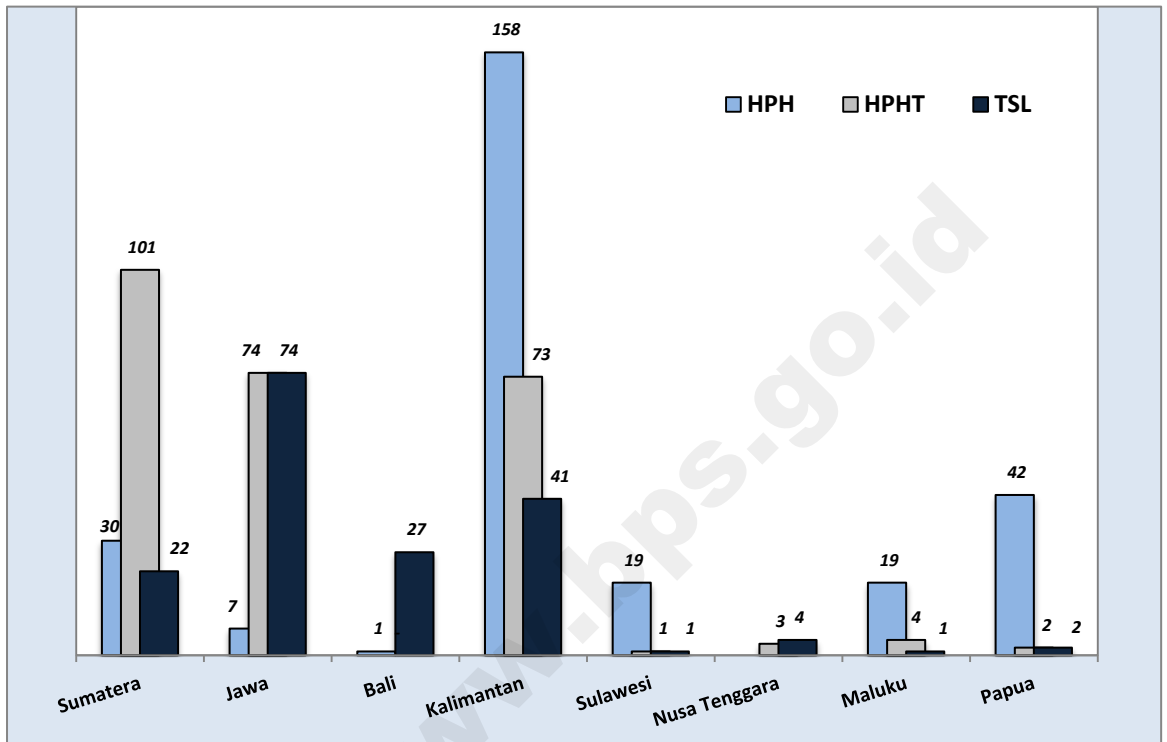

Tabel 2.
Jumlah Perusahaan HPH , HPHT dan TSL Menurut Pulau, 2015

Pulau		HPH	HPHT	TSL
(1)		(2)	(3)	(4)
Kawasan Barat		196	248	164
1	Sumatera	30	101	22
2	Jawa	7	74	74
3	Bali	1	-	27
4	Kalimantan	158	73	41
Kawasan Timur		80	10	8
1	Sulawesi	19	1	1
2	Nusa Tenggara	-	3	4
3	Maluku	19	4	1
4	Papua	42	2	2
Indonesia		276	258	172

Menurut sebarannya, Pulau Kalimantan merupakan daerah dengan jumlah perusahaan HPH terbanyak yaitu 158 perusahaan (sekitar 57 persen). Sementara untuk perusahaan HPHT, sebaran tertinggi berada di Pulau Sumatera, dengan jumlah 101 perusahaan (sekitar 39 persen), sedangkan perusahaan TSL paling banyak berada di Pulau Jawa dengan jumlah 74 perusahaan (sekitar 43 persen).

Gambar 2.
Banyaknya Perusahaan Kehutanan Menurut Pulau, 2015