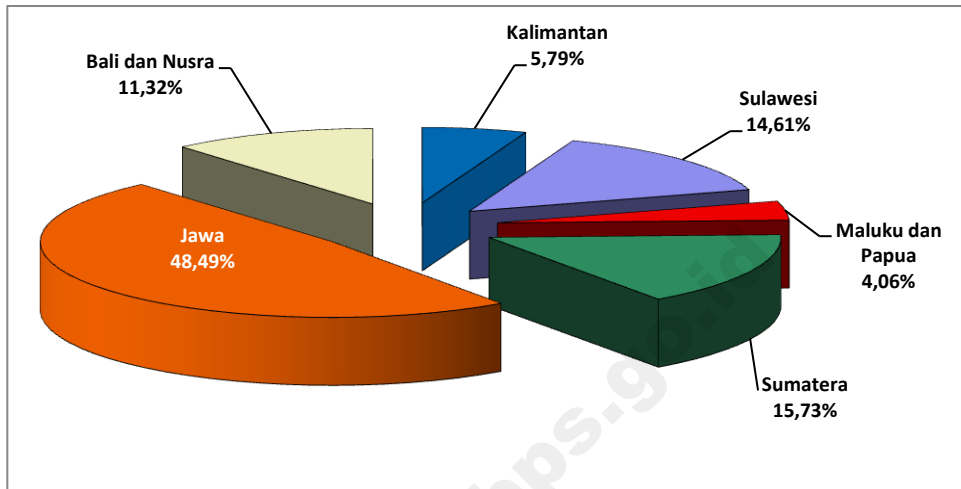

Provinsi Jawa Timur merupakan daerah yang mempunyai jumlah RPH&TPH terbanyak yaitu sebesar 207 RPH&TPH atau 17,89 persen dari seluruh RPH/TPH yang ada.

Gambar 2. Perbandingan RPH&TPH Menurut Pulau Tahun 2015

Tabel 2. Jumlah RPH&TPH Menurut Provinsi Tahun 2015

Provinsi		RPH&TPH	
		Jumlah	%
(1)	(2)	(3)	
Sumatera	181	15,73	
1 Aceh	17	1,47	
2 Sumatera Utara	25	2,16	
3 Sumatera Barat	64	5,53	
4 Riau	9	0,78	
5 Jambi	9	0,78	
6 Sumatera Selatan	7	0,61	
7 Bengkulu	7	0,61	
8 Lampung	22	1,90	
9 Kepulauan Bangka Belitung	19	1,64	
10 Kepulauan Riau	3	0,26