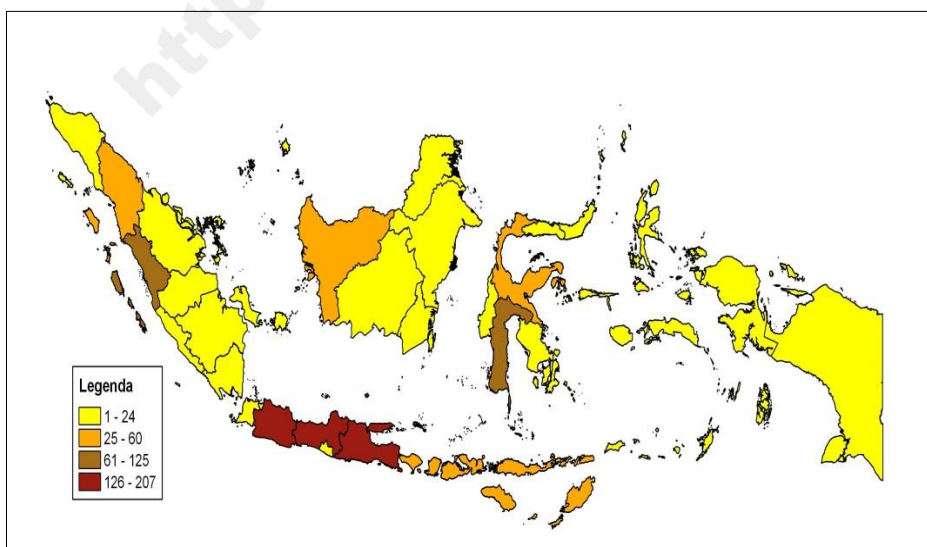

Data RPH dan TPH merupakan salah satu indikator mengenai banyaknya pemotongan yang terjadi di suatu wilayah. Banyaknya pemotongan juga menggambarkan tingkat konsumsi daging masyarakat yang biasanya berbanding lurus dengan jumlah penduduk dan tingkat pendapatan masyarakat. Makin banyak jumlah penduduk dan makin tinggi pendapatan biasanya disertai dengan tingginya tingkat konsumsi daging di suatu wilayah.

Berdasarkan data hasil Updating DPP 2015, menunjukkan bahwa jumlah RPH dan TPH di Indonesia adalah 1157 yang tersebar di 34 provinsi. Sekitar 48 persen RPH&TPH terdapat di Pulau Jawa yakni sebanyak 561 RPH&TPH. Wilayah lain yang memiliki distribusi RPH&TPH lebih dari 10 persen adalah Sumatera dengan jumlah 182 (15,73 persen), Sulawesi 169 (14,61 persen), serta Bali dan Nusa Tenggara 131 (11,32 persen). Sisanya berada di Kalimantan sebanyak 67 (5,79 persen), serta Maluku dan Papua sebanyak 47 RPH&TPH (4,06 persen).

Gambar 1. Sebaran RPH&TPH di Indonesia Menurut Provinsi Tahun 2015