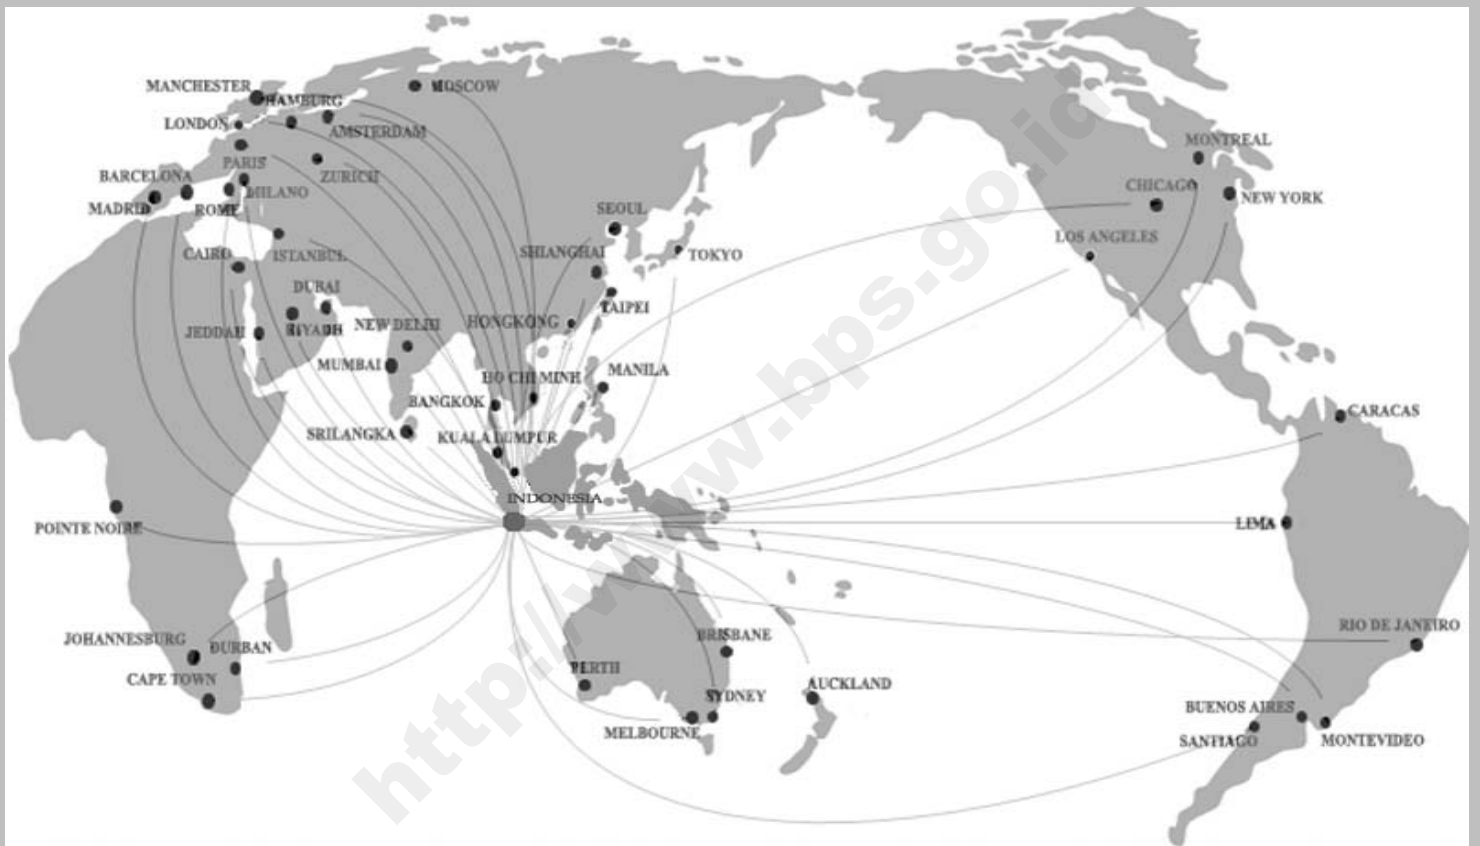

IMPORTERS DIRECTORY 2015

Volume I