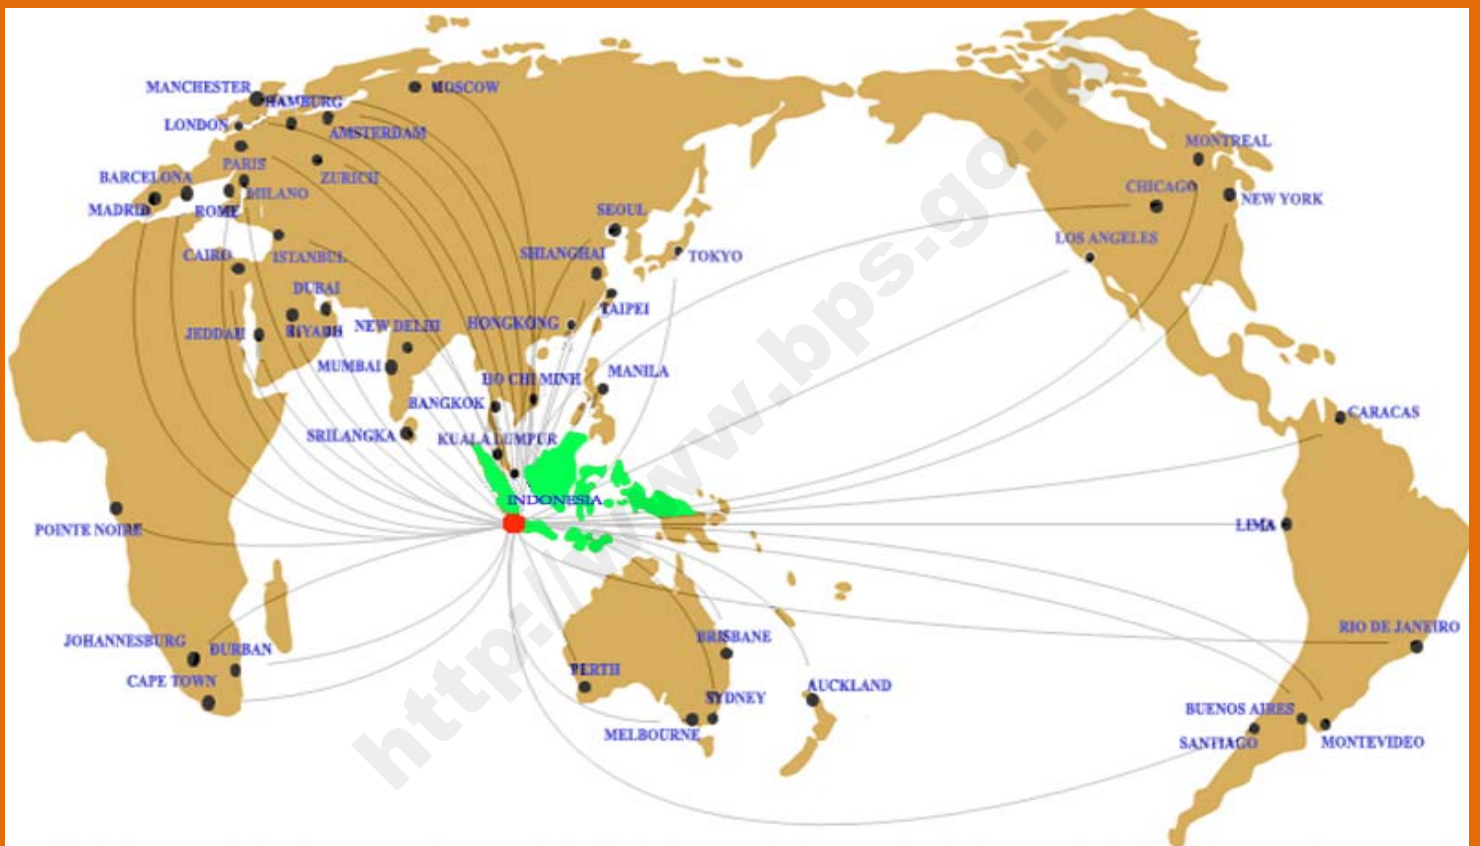

Catalog : 1305069

IMPORTERS DIRECTORY 2015

Volume I

BPS-STATISTICS'INDONESIA