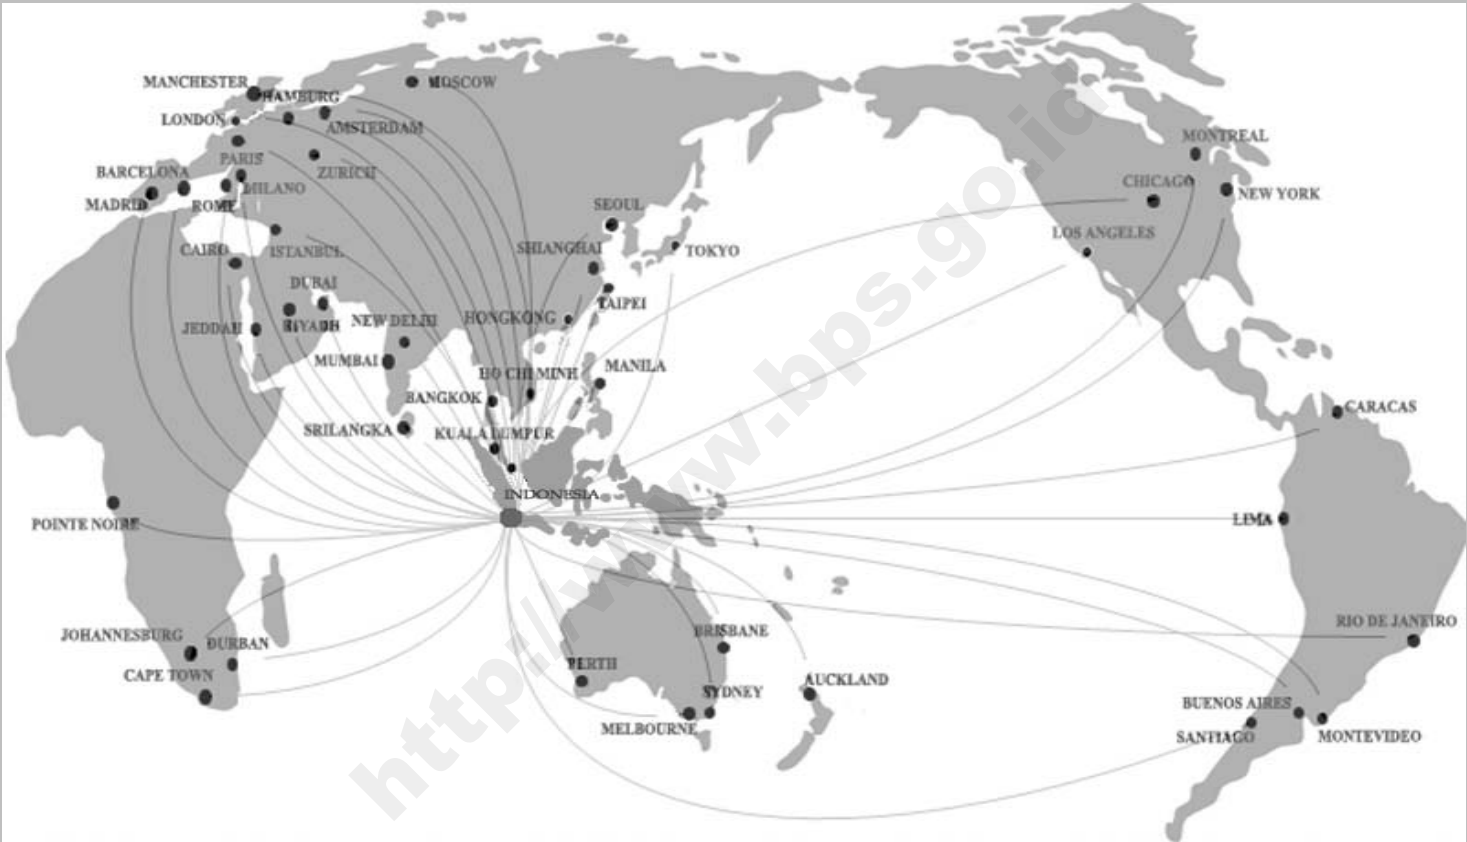

IMPORTERS DIRECTORY 2015

Volume II