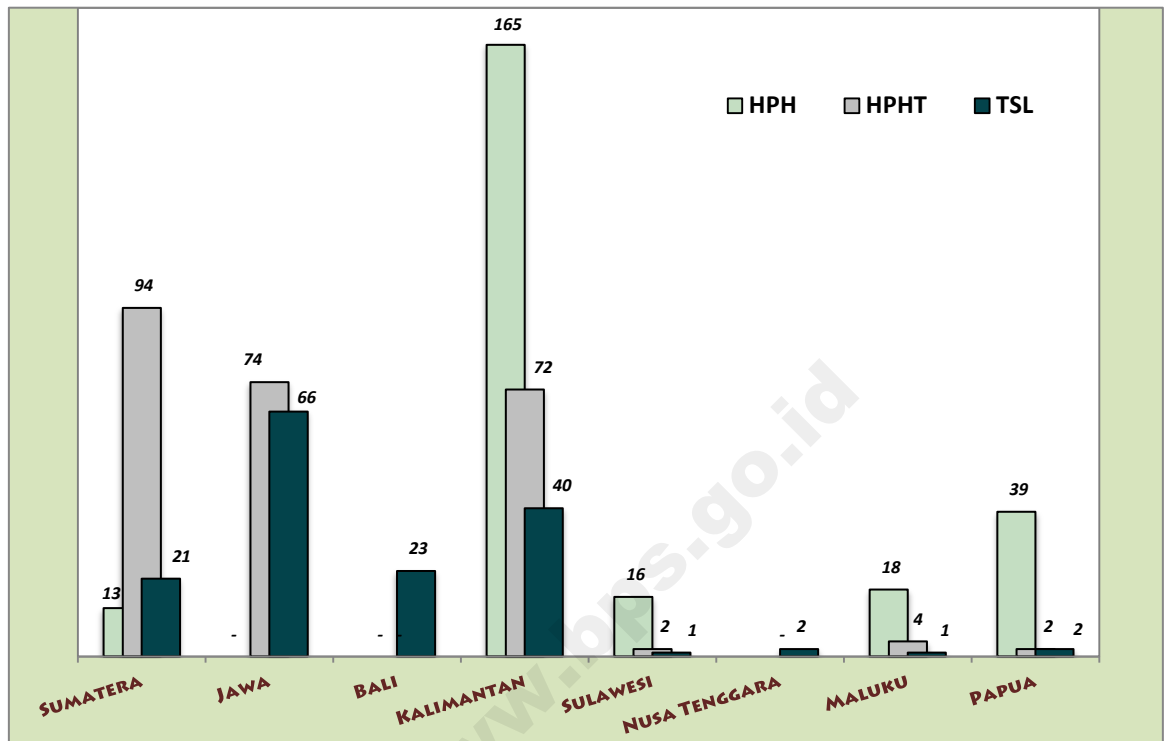

Tabel 2.
Jumlah Perusahaan HPH , HPHT dan TSL Menurut Pulau, 2016

PULAU	HPH	HPHT	TSL
KAWASAN BARAT	178	240	150
Sumatera	13	94	21
Jawa	-	74	66
Bali	-	-	23
Kalimantan	165	72	40
KAWASAN TIMUR	73	8	6
Sulawesi	16	2	1
Nusa Tenggara	-	-	2
Maluku	18	4	1
Papua	39	2	2
JUMLAH	251	248	156

Menurut sebarannya, Pulau Kalimantan merupakan daerah dengan jumlah perusahaan HPH terbanyak yaitu 165 perusahaan (sekitar 66 persen). Sementara untuk perusahaan HPHT, sebaran tertinggi berada di Pulau Sumatera, dengan jumlah 94 perusahaan (sekitar 38 persen), sedangkan perusahaan TSL paling banyak berada di Pulau Jawa dengan jumlah 66 perusahaan (sekitar 42 persen).

Grafik 2.
Banyaknya Perusahaan Kehutanan Menurut Pulau, 2016