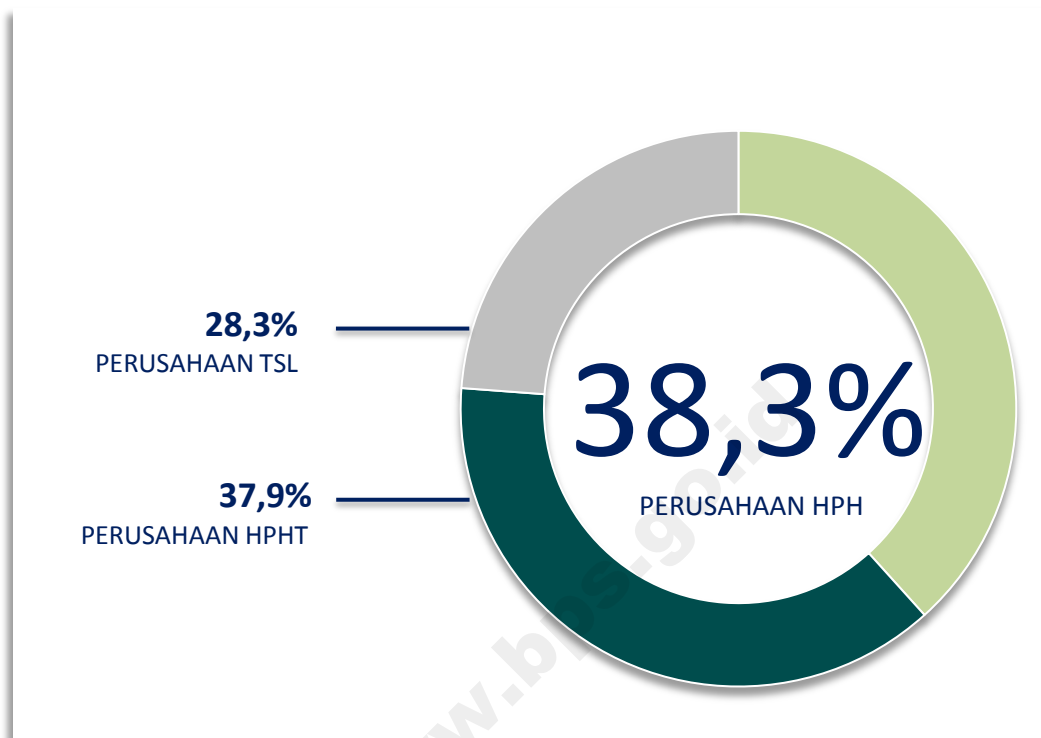

Grafik 1.
Persentase Perusahaan Kehutanan di Indonesia, 2016

Berdasarkan hasil *matching* antara Direktori Perusahaan Kehutanan dari Kementerian Kehutanan dengan hasil pengolahan Direktori Perusahaan Pertanian Badan Pusat Statistik serta hasil pengecekan lapangan, maka pada 2016 di Indonesia terdapat 655 perusahaan kehutanan yang terdiri dari 251 perusahaan HPH (sekitar 38,3 persen), 248 perusahaan HPHT (sekitar 37,9 persen) dan 156 perusahaan TSL (sekitar 28,3 persen). Sebagian besar perusahaan baik HPH, HPHT maupun TSL berada di Kawasan Barat Indonesia. Terdapat sebanyak 178 perusahaan HPH (sekitar 71 persen) dan 240 perusahaan HPHT (sekitar 97 persen) serta 150 perusahaan TSL (sekitar 96 persen) yang tersebar di daerah-daerah Sumatera, Jawa, Bali dan Kalimantan.