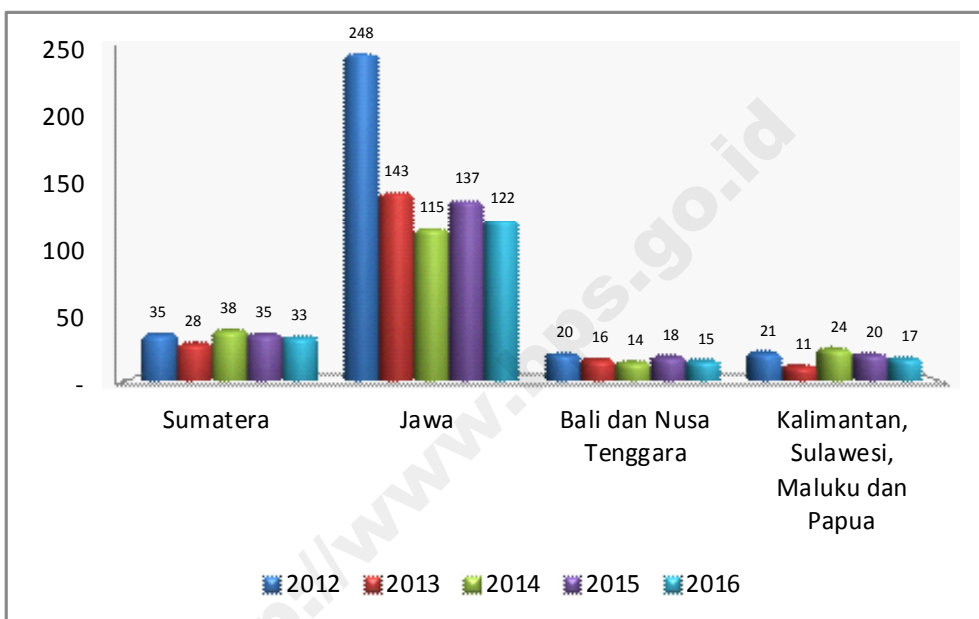

**KALIMANTAN, SULAWESI,
MALUKU DAN PAPUA
14,58 %
57 usaha**

RINGKASAN

Publikasi Direktori Perusahaan Hortikultura ini terdiri dari 2 bagian, yaitu direktori perusahaan berbadan hukum dan direktori usaha hortikultura lainnya.

SUMMARY

Directory of Horticulture Establishment publication consists of 2 parts, namely directory of establishment with legal entity and directory of horticulture quasi-establishment.

Grafik

Graph

1.

Jumlah Perusahaan Hortikultura berdasarkan Pulau, 2012 - 2016

Number of Horticulture Establishments by Island, 2012 - 2016

Jumlah perusahaan hortikultura tahun 2016 sebanyak 187 perusahaan, turun sebesar 10,95 persen (23 perusahaan) dibandingkan tahun 2015, hal ini dikarenakan terdapat 27 perusahaan yang tutup dan penambahan 4 perusahaan baru.

Number of horticulture establishments in 2016 are 187 establishments which decreased by 10.95 percent (23 establishments) compared to 2015, because of 27 establishments are closed and added 4 new establishments.