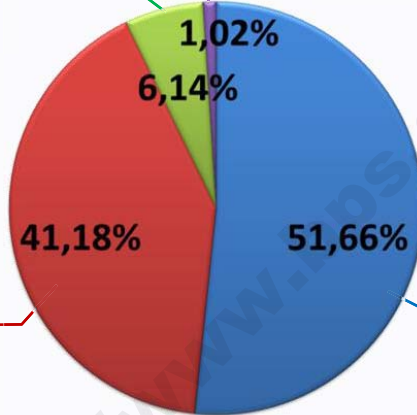

USAHA HORTIKULTURA LAINNYA 2016

**6,14 %
TANAMAN HIAS**

**41,18 %
SAYURAN**

**1,02 %
BIOFARMAKA**

**51,66 %
BUAH-BUAHAN**

**SUMATERA
19,95 %
78 usaha**

**JAWA
54,99 %
215 usaha**

**BALI DAN
NUSA TENGGARA
10,48 %
41 usaha**